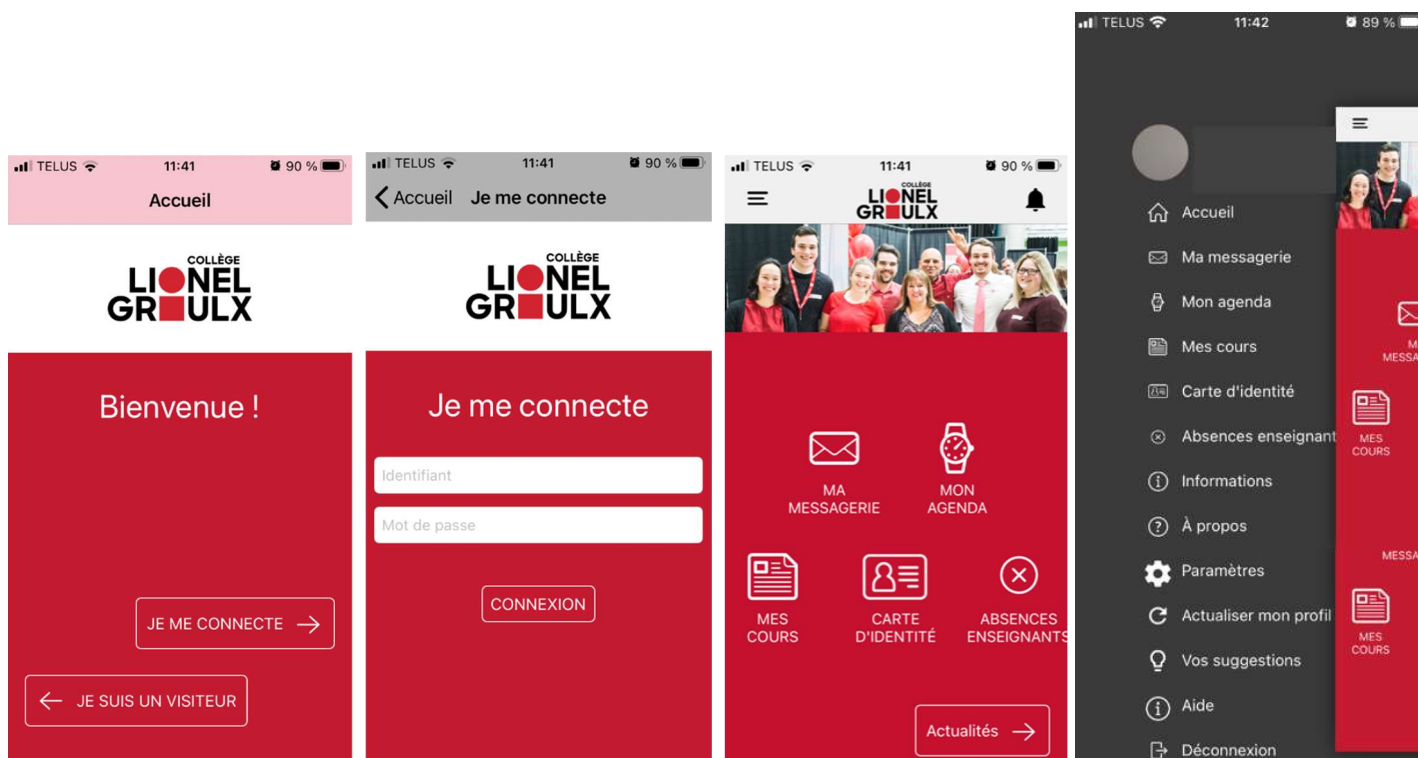

Avec **Mes cours**, vous pourrez consulter vos inscriptions et vos évaluations.

Avec **Ma messagerie**, vous pourrez échanger avec vos enseignants et vos camarades de classe.

Avec **Carte d'identité**, vous pourrez visualiser votre carte d'identité de la session en cours.

Fonctionnalités pour un enseignant

Avec **Mon Agenda**, vous pourrez consulter toutes vos activités planifiées au collège (horaire, calendrier scolaire, rendez-vous...)

Avec **Mes cours**, vous pourrez consulter vos cours et vos élèves.

Avec **Ma messagerie**, vous pourrez échanger avec vos élèves et les autres enseignants.

Avec **Mes absences**, vous pourrez visualiser vos absences.

Avec **Gestion des notifications**, vous pourrez, selon vos préférences, recevoir des notifications lors de la réception d'un message, et bien plus.